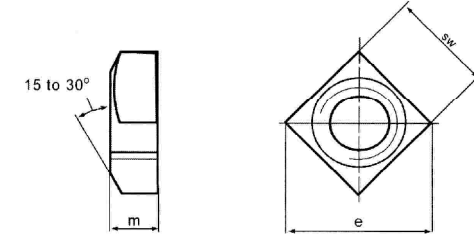

"DIN 557"

SQUARE NUTS

DÖRT KÖŞE SOMUN

VIERKANTMUTTERN

Technical informations. / Teknik bilgiler.

Thread size / Anma çapı		M5	M6	M8	M10		M12		M16
Pitch / Diş adımı	P	0.80	1.00	1.20	1.50		1.75		2.00
Head with / Anahtar a.	SW	8	10	13	16	17	18	19	24
Diagonal / Köşegen	e	11.3	14.1	18.4	22.6	24.0	25.4	26.9	33.9
Height / Yükseklik	m	4.0	5.0	6.5	8.0		10.0		13.0
	min.	3.52	4.52	5.92	7.42		9.42		12.30
Weight / Ağırlık	gr/p	1.31	2.77	5.50	10.70	13.00	16.30	19.10	38.20

Values are given in millimeters. / Değerler milimetre olarak verilmiştir.