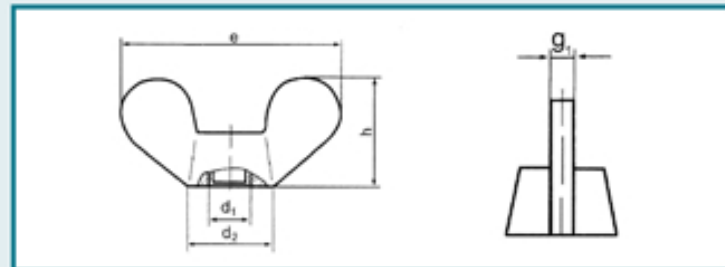

"DIN 315"

WING NUTS
KELEBEK SOMUN
FLUGELMUTTERN

Technical informations. / Teknik bilgiler.

Thread size / Anma çapı		M4	M5	M6	M8	M10	M12	M16	M20	M24
Pitch / Diş adımı	P	0.70	0.80	1.00	1.25	1.50	1.75	2.00	2.50	3.00
Outside dia / Dış çap	d ₂	8	11	13	16	20	23	29	35	44
Length / Uzunluk	e	20	26	33	39	51	65	73	90	110
Thickness / Kalınlık	g	1.9	2.3	2.3	2.8	4.4	4.9	6.4	6.9	9.4
Height / Yükseklik	h	10.5	13.0	17.0	20.0	25.0	33.5	37.5	46.5	56.5
Weight / Ağırlık	gr/p	0.38	1.38	2.38	3.38	4.38	5.38	6.38	7.38	8.38

Values are given in millimeters. / Değerler milimetre olarak verilmiştir.