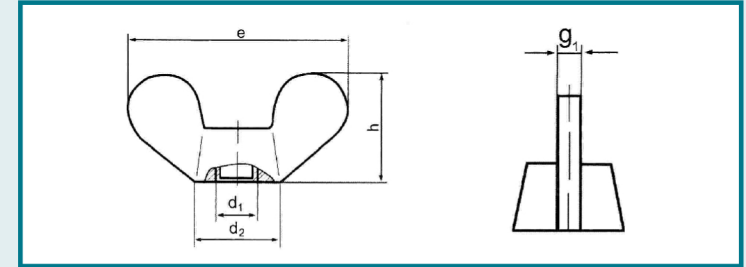

# "DIN 315"

WING NUTS  
KELEBEK SOMUN  
FLUGELMUTTERN

Technical informations. / Teknik bilgiler.

Thread size / Anma çapı		M4	M5	M6	M8	M10	M12	M16	M20	M24
Pitch / Diş adımı	P	0.70	0.80	1.00	1.25	1.50	1.75	2.00	2.50	3.00
Outside dia / Dış çap	d <sub>2</sub>	8	11	13	16	20	23	29	35	44
Length / Uzunluk	e	20	26	33	39	51	65	73	90	110
Thickness / Kalınlık	g	1.9	2.3	2.3	2.8	4.4	4.9	6.4	6.9	9.4
Height / Yükseklik	h	10.5	13.0	17.0	20.0	25.0	33.5	37.5	46.5	56.5
Weight / Ağırlık	gr/p	0.38	1.38	2.38	3.38	4.38	5.38	6.38	7.38	8.38

Values are given in milimeters. / Değerler milimetre olarak verilmiştir.