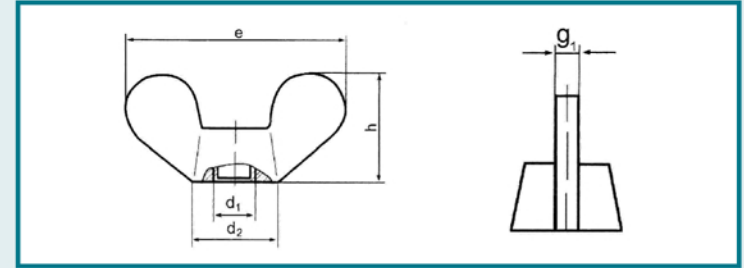

# "DIN 315"

WING NUTS  
KELEBEK SOMUN  
FLUGELMUTTERN

Technical informations. / Teknik bilgiler.

Thread size / Anma çapı		M4	M5	M6	M8	M10	M12	M16	M20	M24
Pitch / Diş adımı	P	0.70	0.80	1.00	1.25	1.50	1.75	2.00	2.50	3.00
Outside dia / Dış çap	d <sub>2</sub>	8	11	13	16	20	23	29	35	44
Length / Uzunluk	e	20	26	33	39	51	65	73	90	110
Thickness / Kalınlık	g	1.9	2.3	2.3	2.8	4.4	4.9	6.4	6.9	9.4
Height / Yükseklik	h	10.5	13.0	17.0	20.0	25.0	33.5	37.5	46.5	56.5
Weight / Ağırlık	gr/p	0.38	1.38	2.38	3.38	4.38	5.38	6.38	7.38	8.38