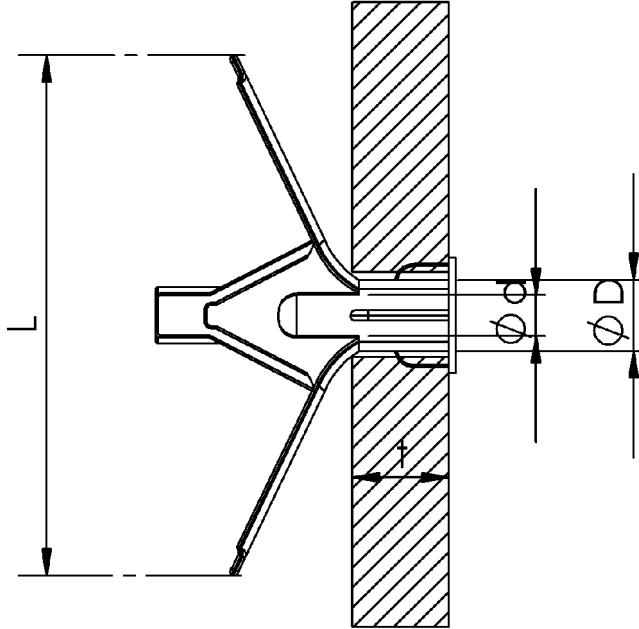

Kanatlı Alçıpan Dübeli

- * Alçıpan duvar, ahşap v.b. İnce duvar bağlantılarında kullanılan plastik bir dübeldir.
- * Özel kanat yapısı ile uygulandığı noktada güvenli bir bağlantı yapar.
- * İyi bir bağlantı yapabilmek için uygun boyda ağaç vidası kullanılmalıdır.
- * Uygulanacak duvar kalınlığına ile dübel kafa boyu uygun olmalıdır.

Kod No	Ölçü No	L mm	Uygulama Vida Ölçüsü Ø mm	Ød mm	ØD mm	t max mm	Poşet Adeti	Poşet Kg.
IDPN02	2	29	4x40	4	10	10	500	1,02
IDPN03	3	37	4x50	4	10	12	500	1,2