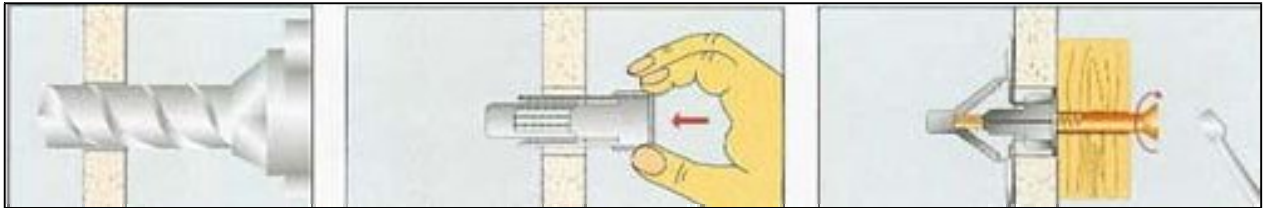

Kanatlı Alçıpan Dübeli

- * Alçıpan duvar, ahşap v.b. İnce duvar bağlantılarında kullanılan plastik bir dübeldir.
- * Özel kanat yapısı ile uygulandığı noktada güvenli bir bağlantı yapar.
- * İyi bir bağlantı yapabilmek için uygun boyda ağaç vidası kullanılmalıdır.
- * Uygulanacak duvar kalınlığına ile dübel kafa boyu uygun olmalıdır.

Kod No	Ölçü No	L mm	Uygulama Vida Ölçüsü Ø mm	Ød mm	ØD mm	t max mm	Poşet Adeti	Poşet Kg.
IDPN02	2	29	4x40	4	10	10	500	1,02
IDPN03	3	37	4x50	4	10	12	500	1,2