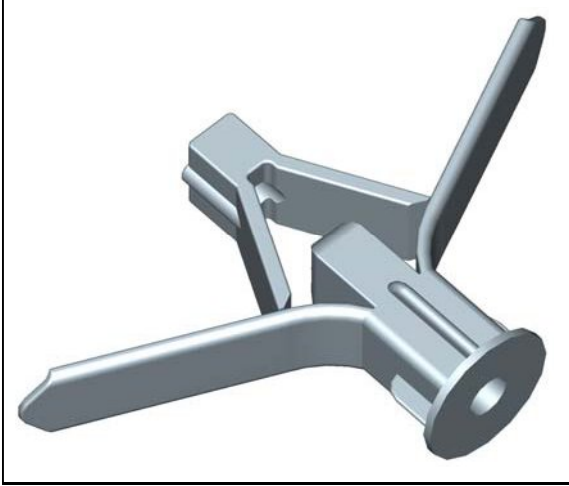

Kanatlı Alçıpan Dübeli

- * Alçıpan duvar, ahşap v.b. İnce duvar bağlantılarında kullanılan plastik bir dübeldir.
- * Özel kanat yapısı ile uygulandığı noktada güvenli bir bağlantı yapar.
- * İyi bir bağlantı yapabilmek için uygun boyda ağaç vidası kullanılmalıdır.
- * Uygulanacak duvar kalınlığına ile dübel kafa boyu uygun olmalıdır.

Kod No	Ölçü No	L mm	Uygulama Vida Ölçüsü Ø mm	Ød mm	ØD mm	t max mm	Poşet Adeti	Poşet Kg.
IDPN02	2	29	4x40	4	10	10	500	1,02
IDPN03	3	37	4x50	4	10	12	500	1,2